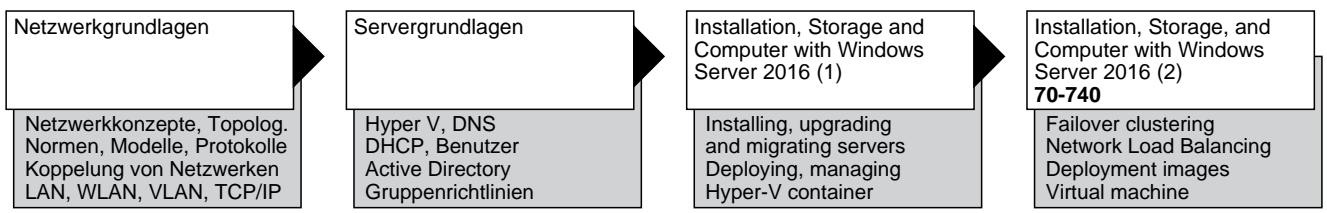

Sonstiges

11 Monate Schulung, 13 Monate Betriebspraktikum

Schulungsort: CBW Hamburg

Ihre Qualifizierung:

Kernqualifikationen 1

Kernqualifikationen 2

Fachqualifikationen Systemintegration 1

Fachqualifikationen Systemintegration 2

Fachqualifikationen Systemintegration 3

Fachqualifikationen Projektmanagement & Security

13 Monate Betriebspraktikum, 4 Wochen Prüfungsvorbereitung, IHK-Prüfung

KNOW-HOW FÜR DIE JOBS VON MORGEN

Webcode: F15Y